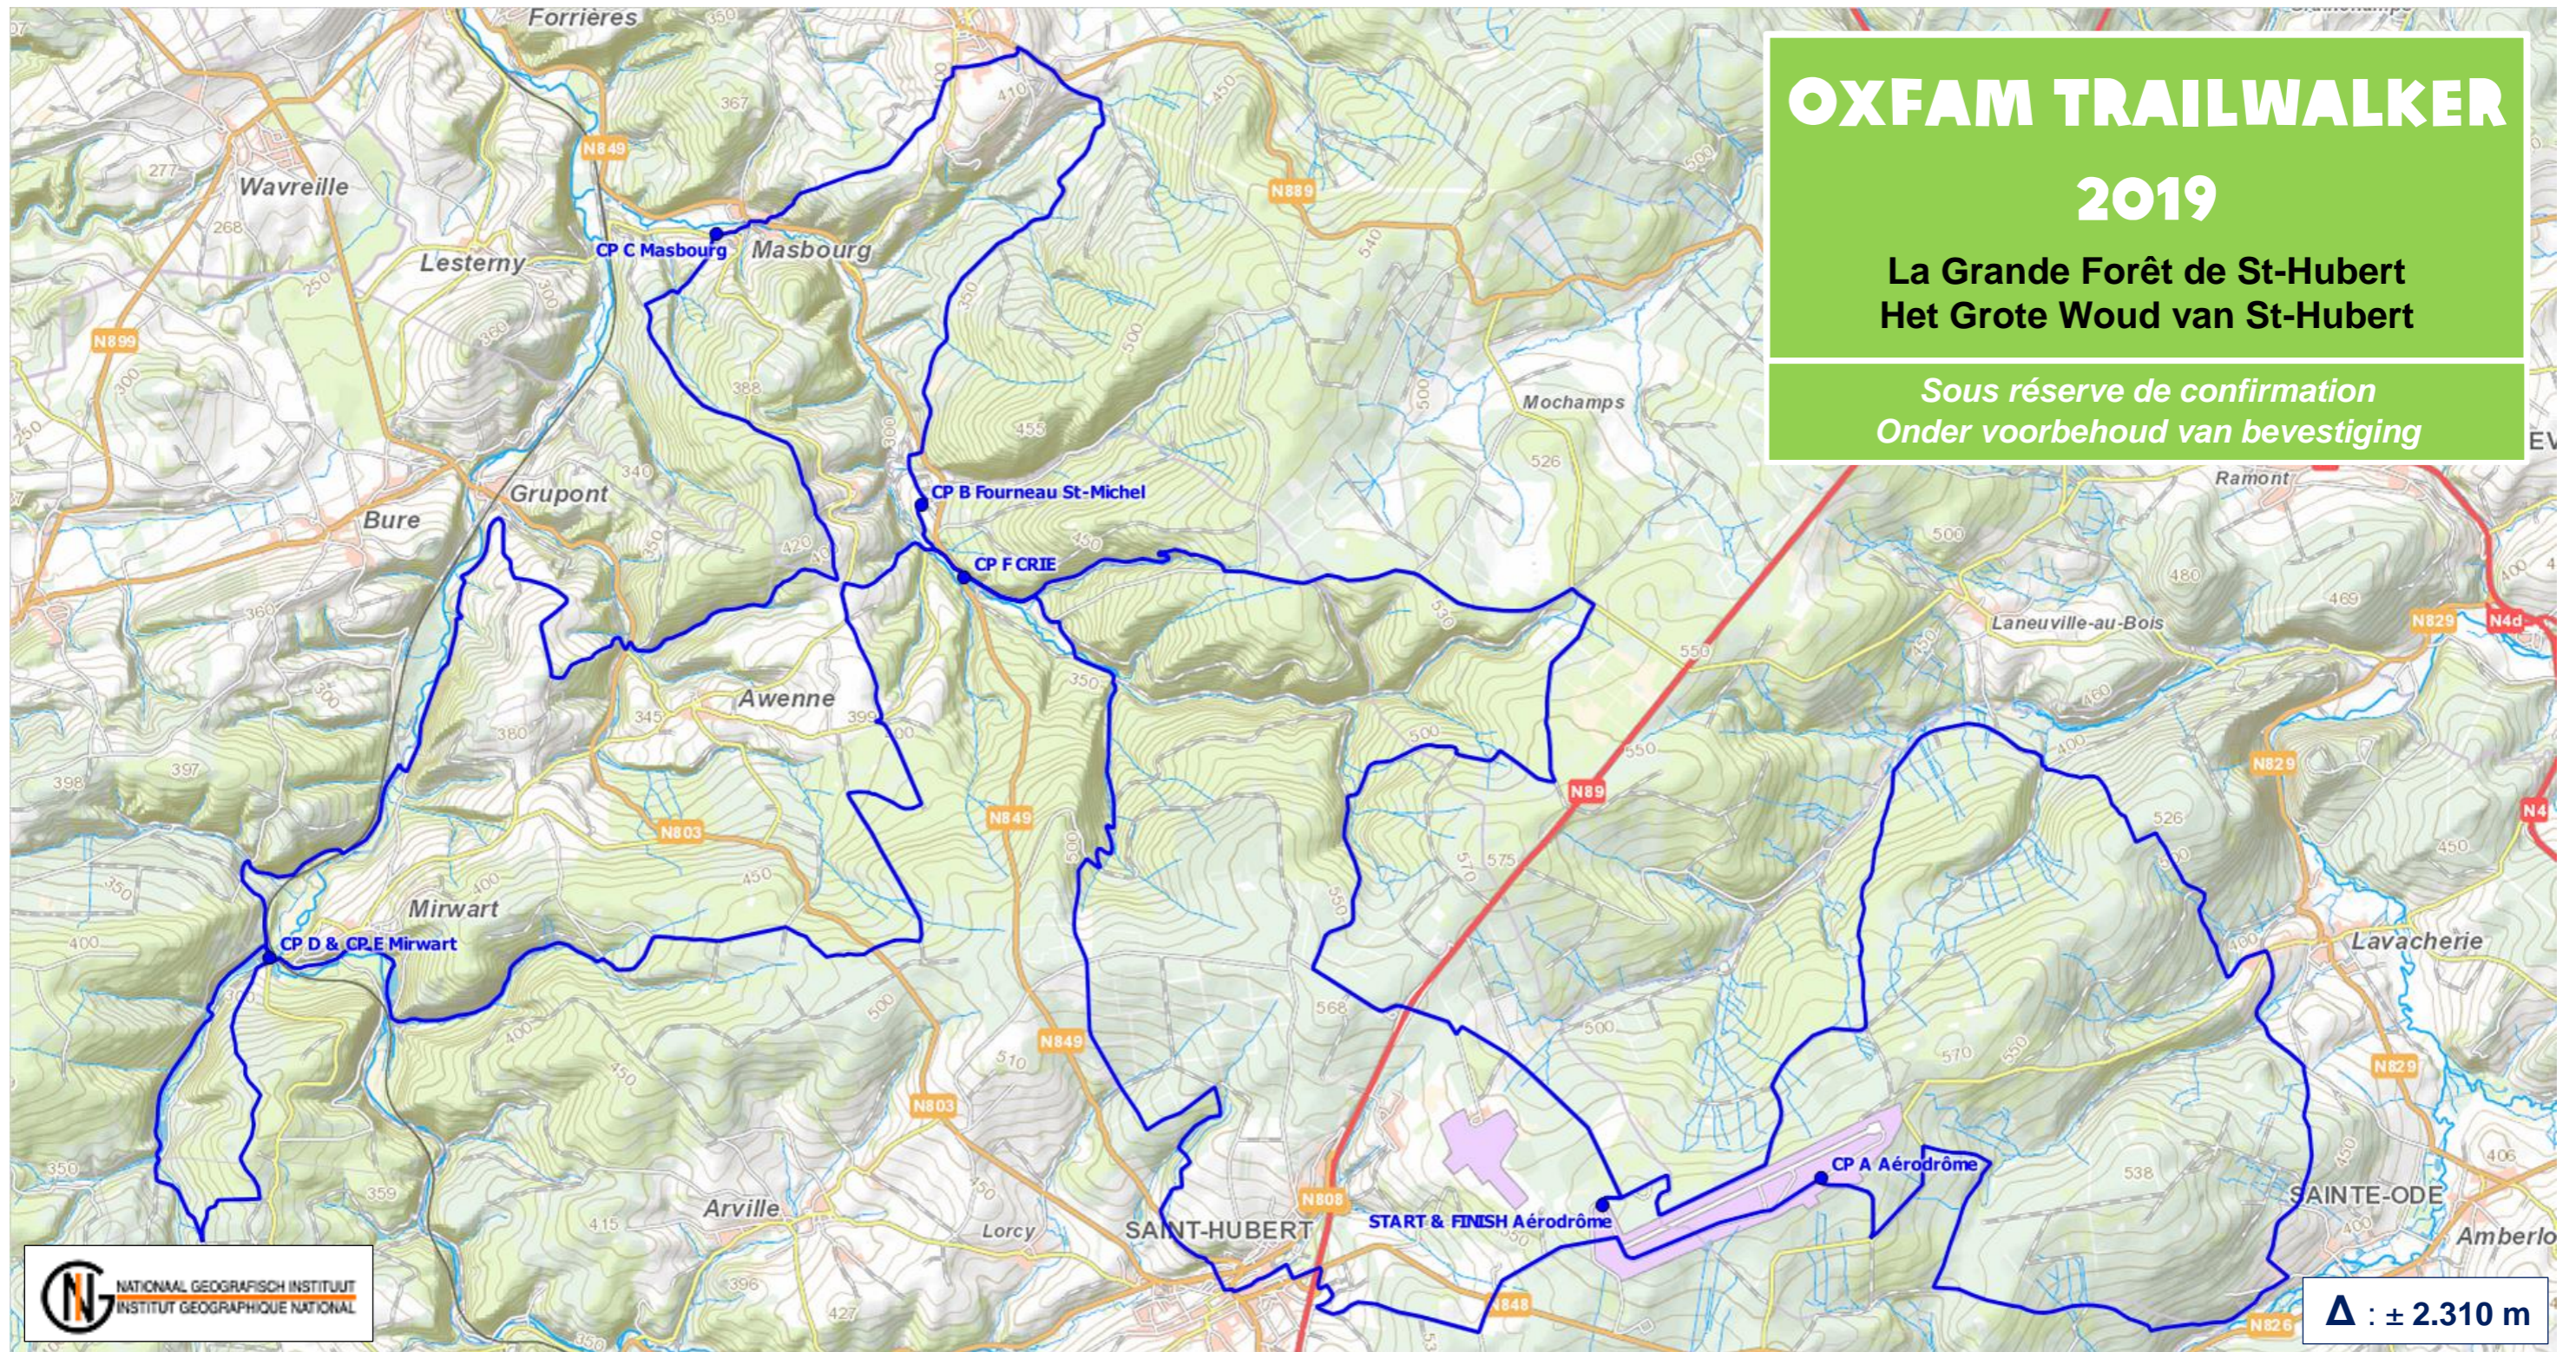

OXFAM TRAILWALKER

2019

La Grande Forêt de St-Hubert
Het Grote Woud van St-Hubert

Sous réserve de confirmation
Onder voorbehoud van bevestiging

Start	Aérodrôme	0,0 km	0,0 km
CP A	Aérodrôme	22,2	22,2
CP B	Fourneau St-Michel	17,7	39,9
CP C	Masbourg	9,0	48,9
CP D	Mirwart	15,1	64,0
CP E		6,0	70,0
CP F	CRIE	13,9	83,9
Finish	Aérodrôme	16,1	100,0